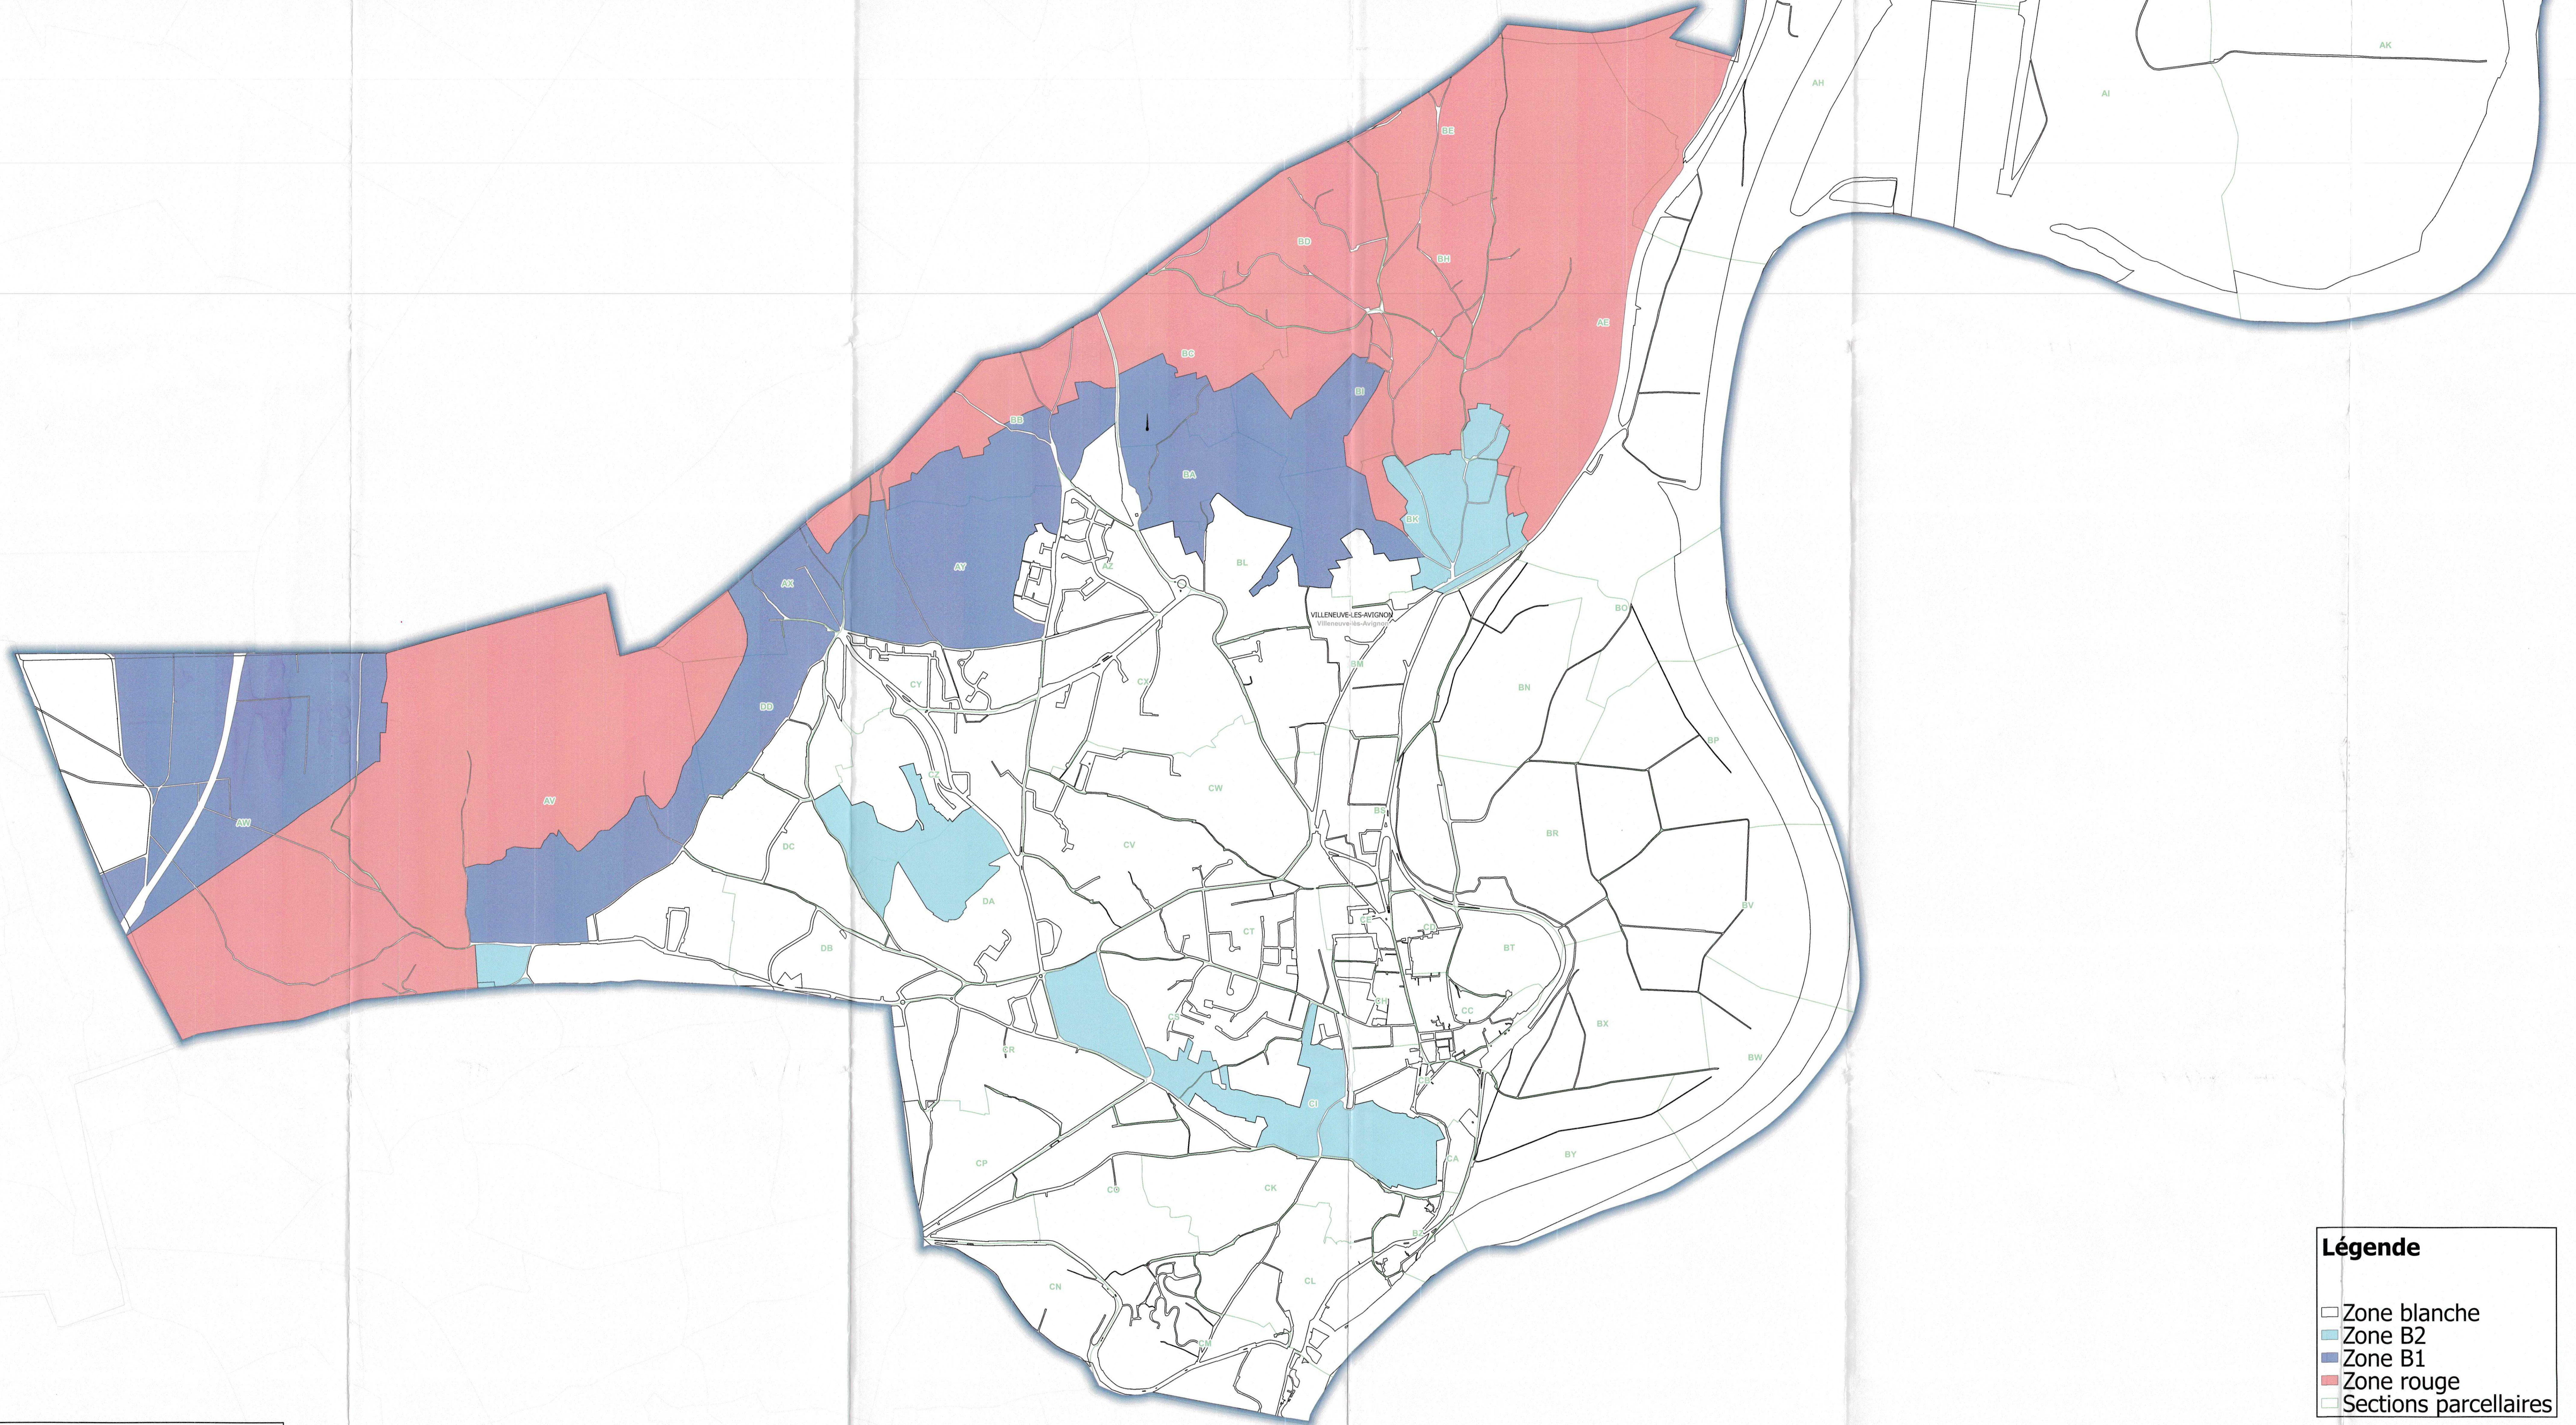

**Plan de Prévention des
Risques Incendies de Forêt**

Commune de Villeneuve-Lez-Avignon

Carte du zonage réglementaire

SEF
Unité Forêt-
DFCI

1
Edition : 07/07/2020
Echelle : 1:8 000

- Légende**
- Zone blanche
 - Zone B2
 - Zone B1
 - Zone rouge
 - Sections parcelaires

Source et date des données :
- DDTM30/SEF (07/2020)
- BD parcellaire IGN (2017)